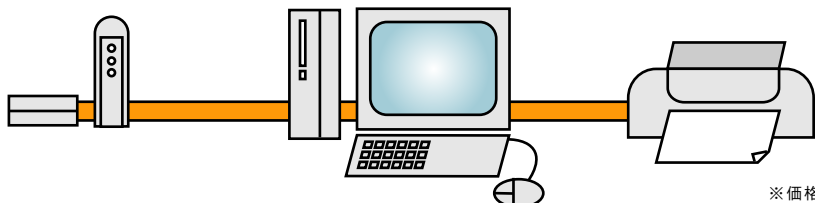

ブロードバンドおまかせパック

※出張料金は別途掛かります。

※価格はすべて税込価格です。

¥21,000

※プロバイダの無料設定は、インターネット・メールの設定となります。

プラス¥2,500で無線設定もお受けいたします。

配送設置

新規パソコン
セットアップ

プリンタ設置

インターネット
設定

ウイルス対策

操作説明

1

配送

お客様のご希望の日時に調整し、お届けいたします。

2

設置

お客様のご希望の場所に設置いたします。

3

初期設定

パソコンを安心して使えるよう、最初の設定をいたします。

4

プリンタ
接続・設定

プリンタの接続設定と、プリントテストを行います。

5

インターネット
Eメールの設定

6

ウイルス対策

パソコンに入っているウイルスソフト、または別途ご用意いただいたウイルスソフトの設定をいたします。

7

パソコンの
操作説明

電源の入れ方からパソコンの操作方法、インターネット・Eメールの操作方法までご説明いたします。

8

後片付け

ご不要の梱包材は持ち帰ります。

※料金はすべて税込価格です。